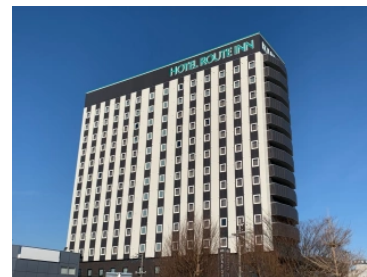

3959

※会場迄の所要時間(目安)

名取市民体育館: 車:約20分 公共交通期間:約60分

岩沼市総合体育館: 車:約20分 公共交通期間:約75分

会議室: 有 1時間3000円

ランドリー: 有 4台 500円

氷提供: 有 2階 製氷機

大浴場: 有